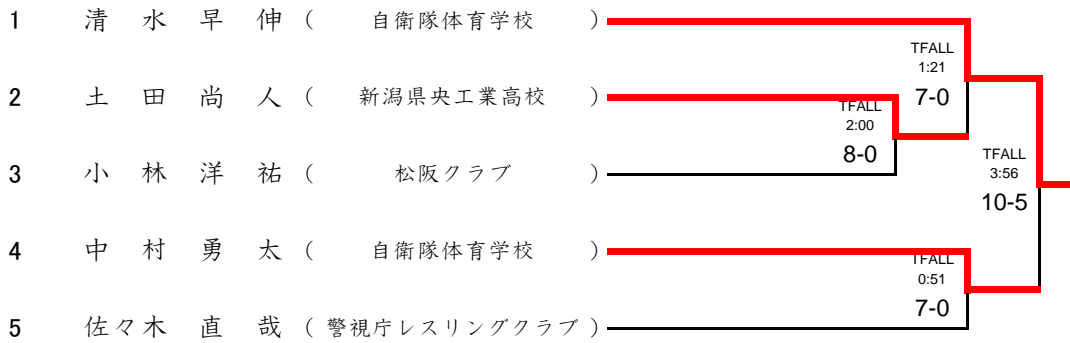

【男子の部 グレコローマン 55kg級】

Bマット

【男子の部 グレコローマン 60kg級】

Aマット

【男子の部 グレコローマン 66kg級】

Bマット

【男子の部 グレコローマン 74kg級】

Aマット

【男子の部 グレコローマン 84kg級】

Aマット

【男子の部 グレコローマン 96kg級】

Bマット

【男子の部 グレコローマン 120kg級】

Bマット