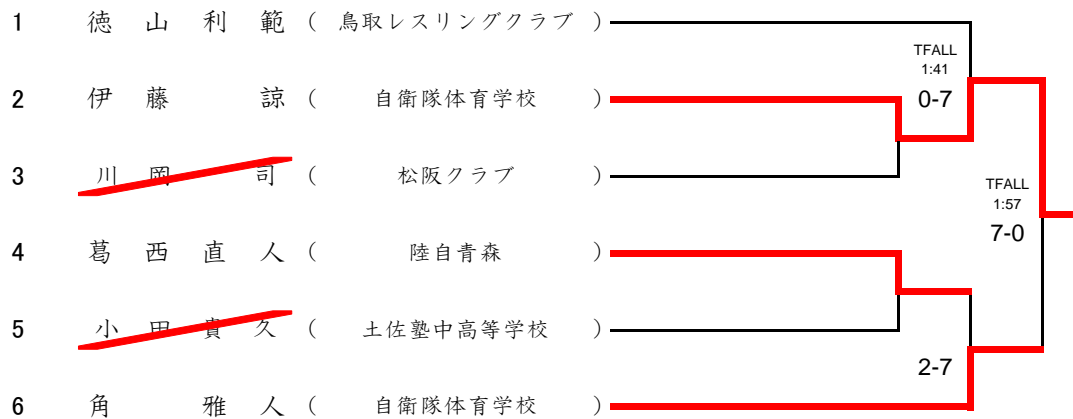

【男子の部 グレコローマン 55kg級】

Bマット

【男子の部 グレコローマン 60kg級】

Aマット

【男子の部 グレコローマン 66kg級】

Bマット

【男子の部 グレコローマン 74kg級】

Aマット

【男子の部 グレコローマン 84kg級】

Aマット

【男子の部 グレコローマン 96kg級】

Bマット

【男子の部 グレコローマン 120kg級】

Bマット