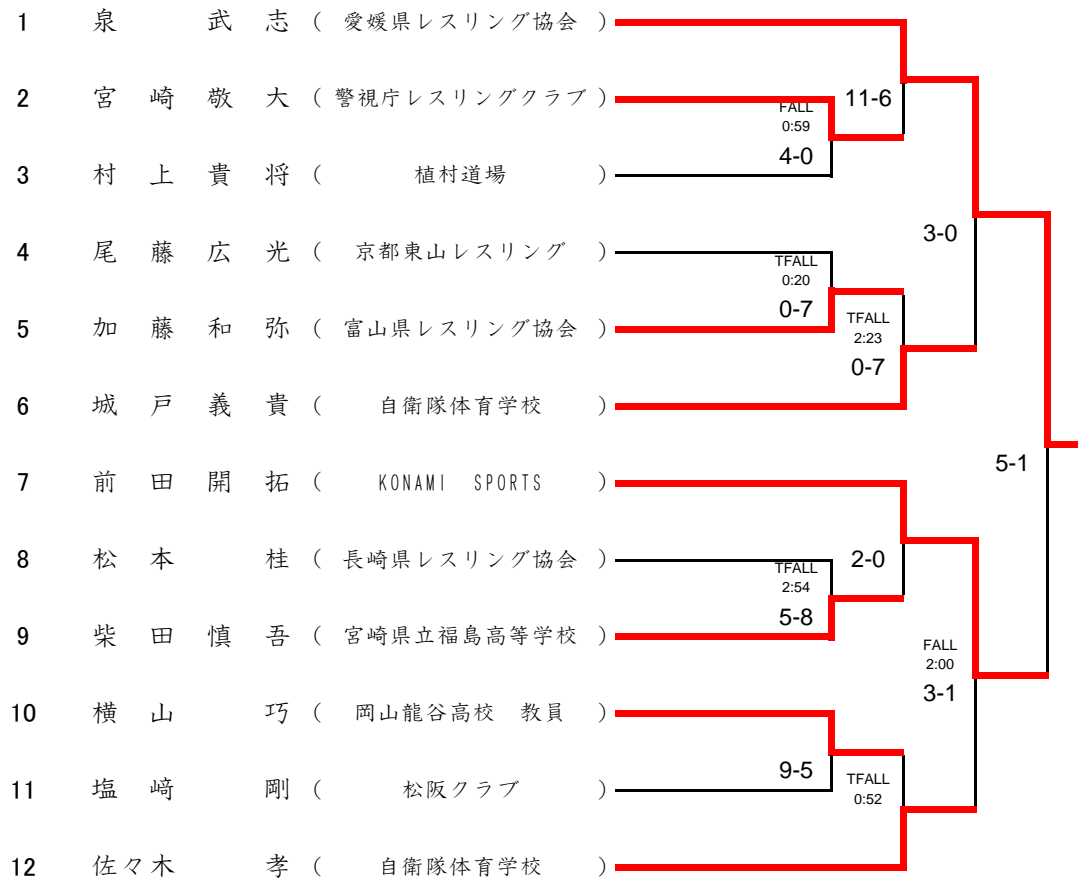

【男子の部 グレコローマン 55kg級】

Bマット

【男子の部 グレコローマン 60kg級】

Aマット

【男子の部 グレコローマン 66kg級】

Bマット

【男子の部 グレコローマン 74kg級】

Aマット

【男子の部 グレコローマン 84kg級】

Aマット

【男子の部 グレコローマン 96kg級】

Bマット

【男子の部 グレコローマン 120kg級】

Bマット