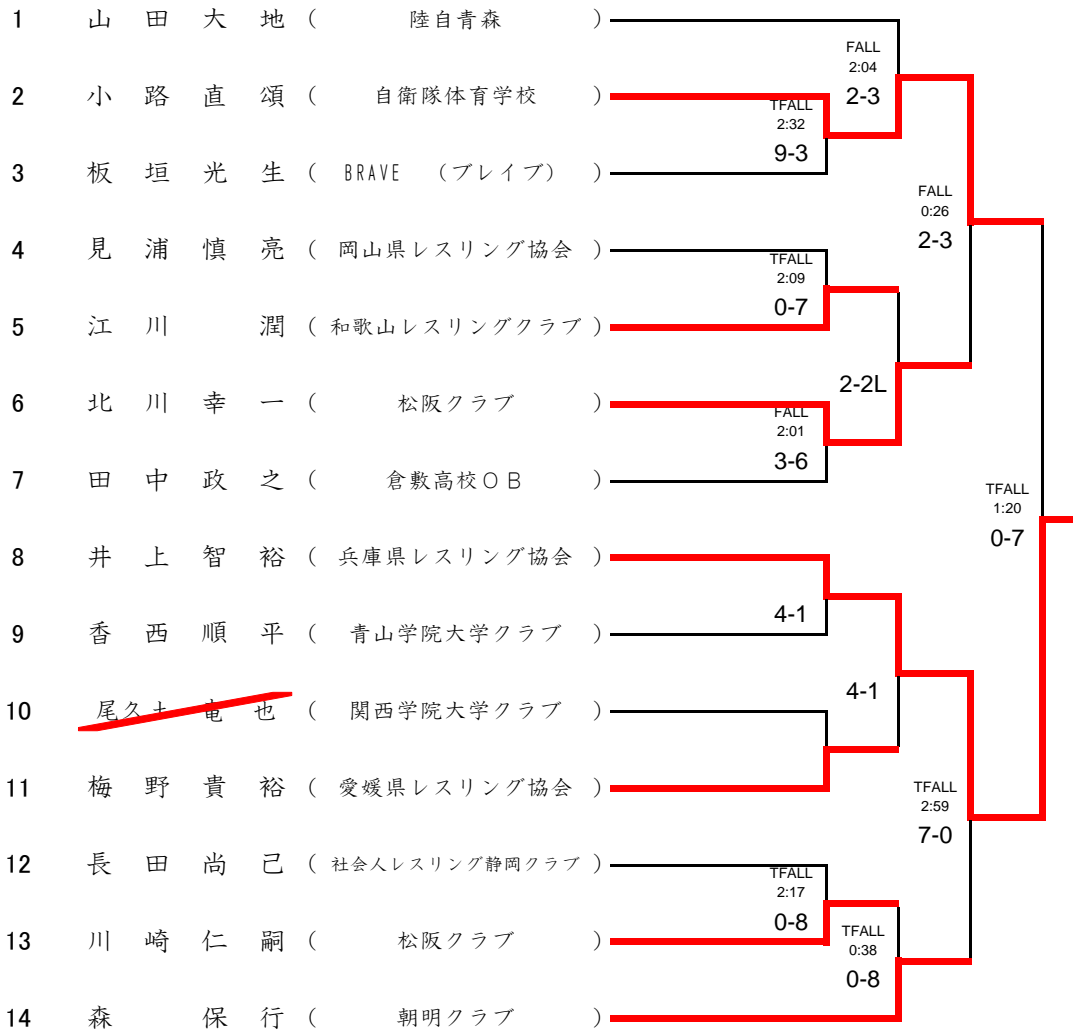

【男子の部 グレコローマン 55kg級】

Bマット

【男子の部 グレコローマン 60kg級】

Aマット

【男子の部 グレコローマン 66kg級】

Bマット

【男子の部 グレコローマン 74kg級】

Aマット

【男子の部 グレコローマン 84kg級】

Aマット

【男子の部 グレコローマン 96kg級】

Bマット

【男子の部 グレコローマン 120kg級】

Bマット