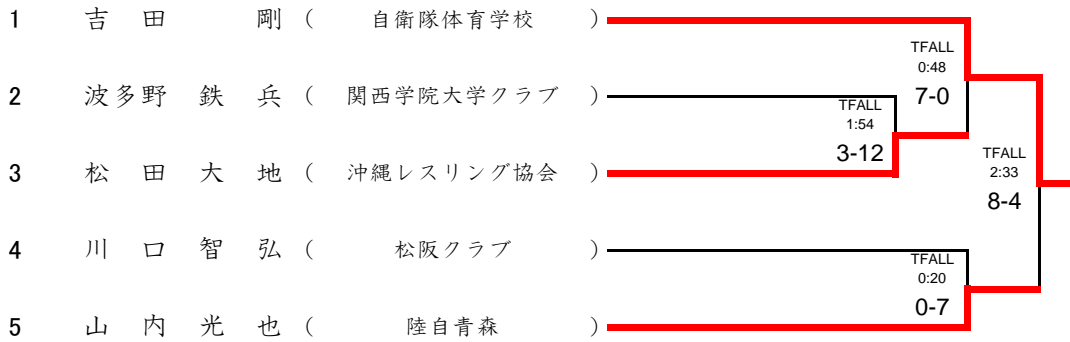

【男子の部 グレコローマン 55kg級】

Bマット

【男子の部 グレコローマン 60kg級】

Aマット

【男子の部 グレコローマン 66kg級】

Bマット

【男子の部 グレコローマン 74kg級】

Aマット

【男子の部 グレコローマン 84kg級】

Aマット

【男子の部 グレコローマン 96kg級】

Bマット

【男子の部 グレコローマン 120kg級】

Bマット