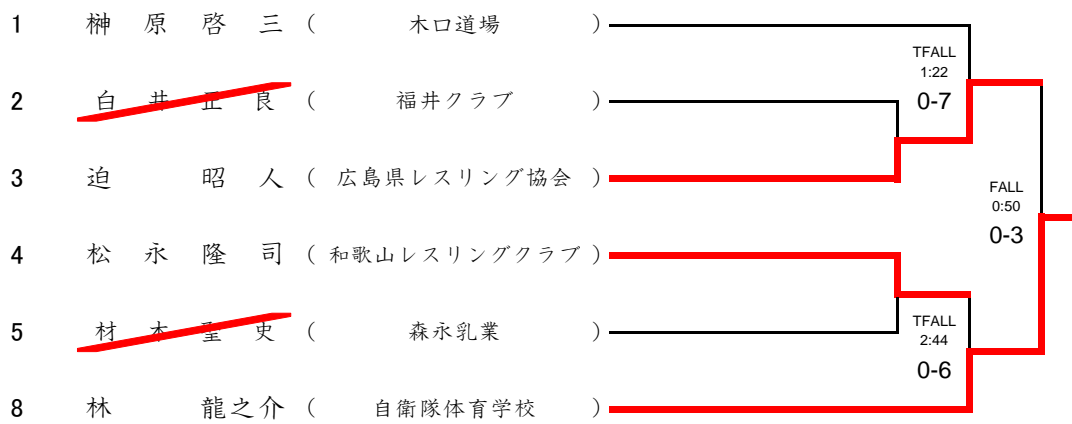

【男子の部 グレコローマン 55kg級】

Bマット

【男子の部 グレコローマン 60kg級】

Aマット

【男子の部 グレコローマン 66kg級】

Bマット

【男子の部 グレコローマン 74kg級】

Aマット

【男子の部 グレコローマン 84kg級】

Aマット

【男子の部 グレコローマン 96kg級】

Bマット

【男子の部 グレコローマン 120kg級】

Bマット